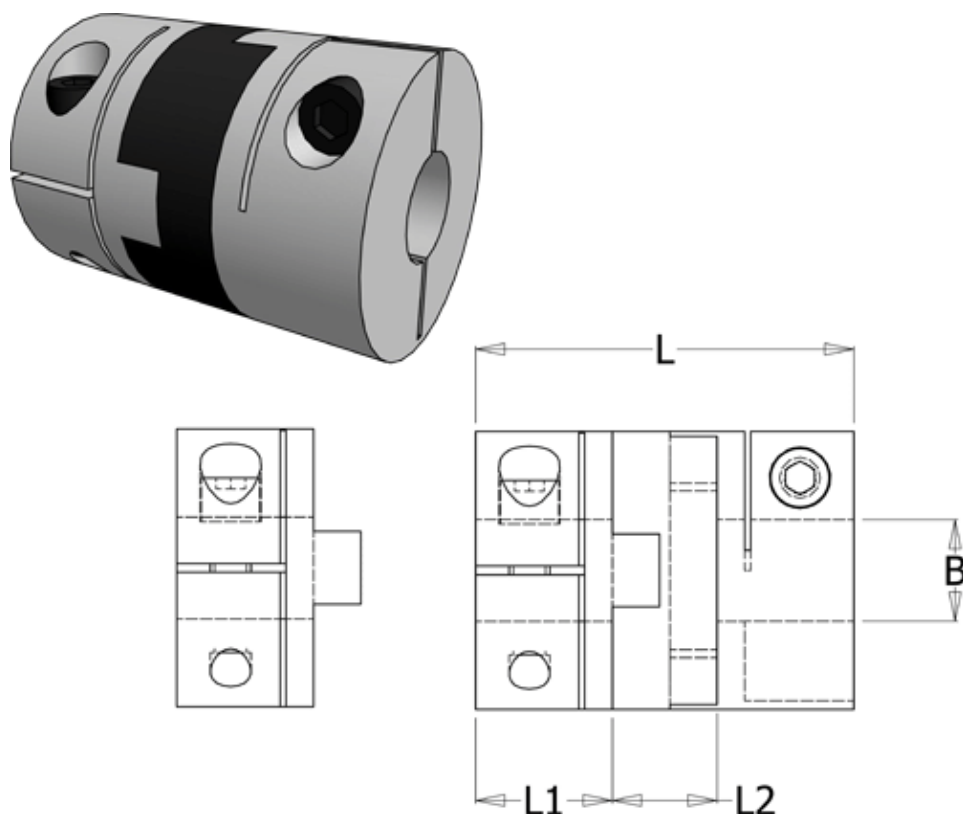

Article number: 33214524132

Description: Oldham coupling hub 452H41.32 ALU  
with clamp hub and through bore, bore 10 mm

## Measures

B1	= 10
D	= 41.3
L	= 50.8
L1	= 17.8
L2	= 15.3

Note: Overnævnte varenr. er kun for et koblingsnav. Der går 2 koblingsnav og 1 element til 1 komplet kobling

Screw = M4

Torque (Nm) = 17